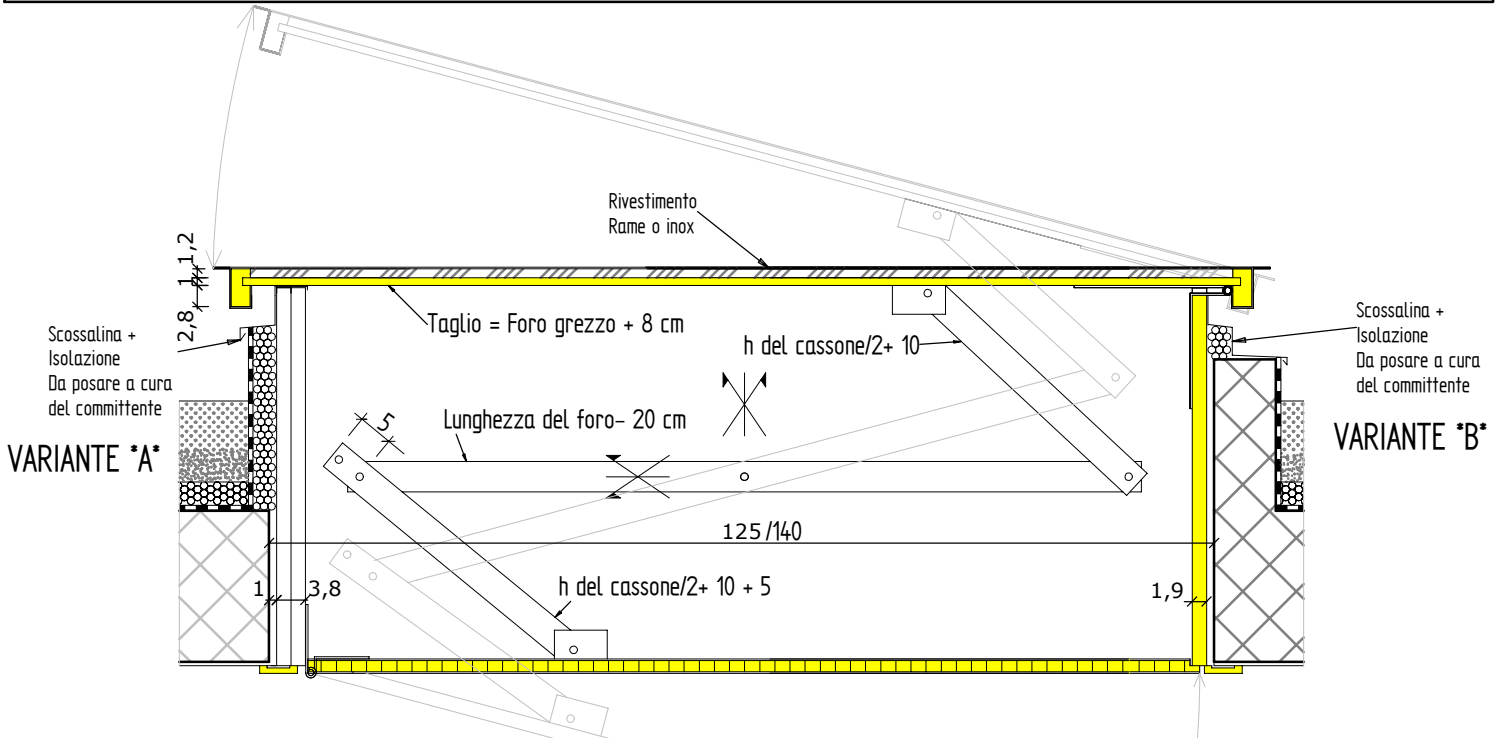

BOTOLE

TETTO PIANO

Scala: 1:10

ANTE AD
APERTURA SIMULTANEA

ANTE AD
APERTURA INDIPENDENTE