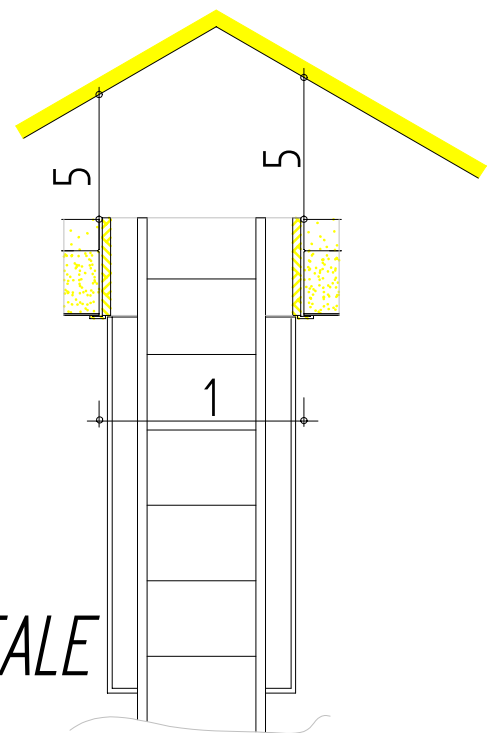

dal 1956

...Ed è subito scala

6952 CANOBBIO (LUGANO)
Via Tesserete 4
Tel. 091 - 941 10 44
Fax 091 - 941 73 42
Natel 079 - 621 70 86

Canobbio, 10. luglio 2008

BOTOLE

Cartolina di ORDINAZIONE

- N° 1 = Larghezza foro grezza _____
- N° 2 = Lunghezza foro grezza _____
- N° 3 = Spessore finito soletta _____
- N° 4 = Altezza locale _____
- N° 5 = Altezza minima del tetto _____
- N° 6 = Altezza minima del tetto _____
- N° 7 = Ingombro scala nel solaio _____
- N° 8 = Ingombro scala nel locale _____

Sez.
FRONTALE