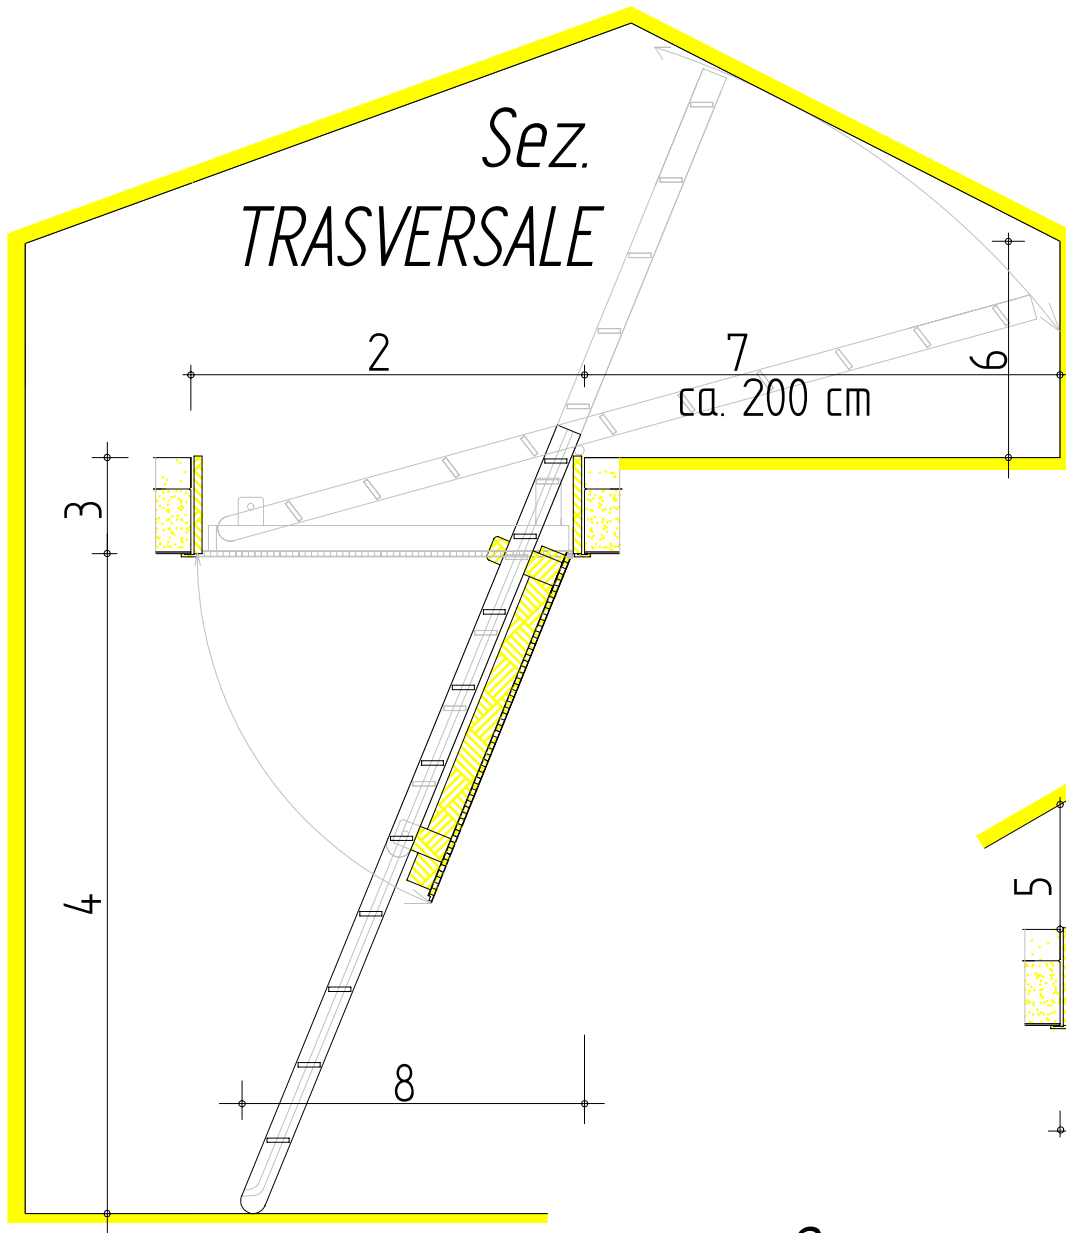

dal 1956

...Ed è subito scala

6952 CANOBBIO (LUGANO)
Via Tesserete 4
Tel. 091 - 941 10 44
Fax 091 - 941 73 42
Natel 079 - 621 70 86

Canobbio, 10. luglio 2008

BOTOLE

Cartolina di ORDINAZIONE

- N° 1 = Larghezza foro grezza _____
- N° 2 = Lunghezza foro grezza _____
- N° 3 = Spessore finito soletta _____
- N° 4 = Altezza locale _____
- N° 5 = Altezza minima del tetto _____
- N° 6 = Altezza minima del tetto _____
- N° 7 = Ingombro scala nel solaio _____
- N° 8 = Ingombro scala nel locale _____

Sez.
FRONTALE