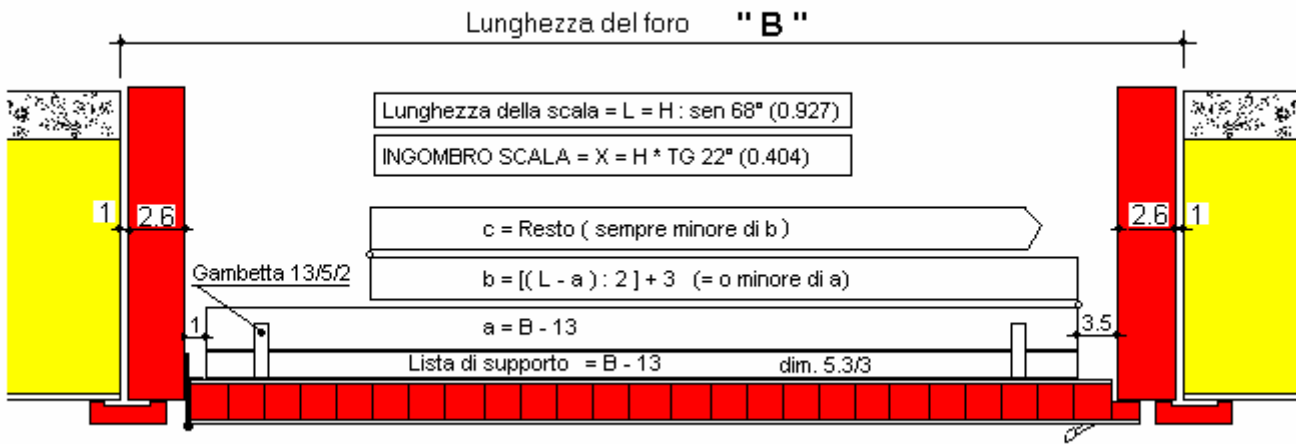

dal 1956...

**sanna** & Co

...Ed è subito scala

6952 CANOBBIO (LUGANO)  
Via Tesserete 4  
Tel. 091 - 941 10 44  
Fax 091 - 941 73 42  
Natel 079 - 621 70 86  
E-mail info@sanna.ch  
sito www.sanna.ch

**Mod. 3 Volte**  
Lunghezza scala  
**Tabella**

H Locale	Lunghezza scala					Per i mod. A / B	H Locale	Lunghezza scala					Per i mod. A / B	H Locale	Lunghezza scala				
	se B = 125	se B = 125	se B = 125	se B = 125	se B = 125			se B = 125	se B = 125	se B = 125	se B = 125	se B = 125			se B = 125	se B = 125	se B = 125	se B = 125	se B = 125
<b>Alfa = 68 °</b>							<b>Alfa = 68 °</b>							<b>Alfa = 68 °</b>					
a = b = c =						H = H+sol.	a = b = c =						H = H+sol.	a = b = c =					
220	237	110	67	61			241	260	110	78	72		262	283	110	89	83		
221	238	110	67	61			242	261	110	79	73		263	284	110	90	84		
222	239	110	68	62			243	262	110	79	73		264	285	110	90	84		
223	241	110	68	62			244	263	110	80	74		265	286	110	91	85		
224	242	110	69	63			245	264	110	80	74		266	287	110	91	85		
225	243	110	69	63			246	265	110	81	75		267	288	110	92	86		
226	244	110	70	64			247	266	110	81	75		268	289	110	93	87		
227	245	110	70	64			248	267	110	82	76		269	290	110	93	87		
228	246	110	71	65			249	269	110	82	76		270	291	110	94	88		
229	247	110	71	65			250	270	110	83	77		271	292	110	94	88		
230	248	110	72	66			251	271	110	83	77		272	293	110	95	89		
231	249	110	73	67			252	272	110	84	78		273	294	110	95	89		
232	250	110	73	67			253	273	110	84	78		274	296	110	96	90		
233	251	110	74	68			254	274	110	85	79		275	297	110	96	90		
234	252	110	74	68			255	275	110	86	80		276	298	110	97	91		
235	253	110	75	69			256	276	110	86	80		277	299	110	97	91		
236	255	110	75	69			257	277	110	87	81		278	300	110	98	92		
237	256	110	76	70			258	278	110	87	81		279	301	110	98	92		
238	257	110	76	70			259	279	110	88	82		280	302	110	99	93		
239	258	110	77	71			260	280	110	88	82		281	303	110	100	94		
240	259	110	77	71			261	281	110	89	83		282	304	110	100	94		